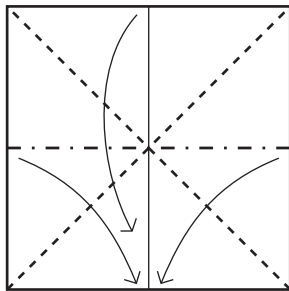

# BASE BOMBE A EAU

En cours de réalisation

Type de papier : bicolore - Dimensions du papier : carré de 15 x 15 cm - Taille du modèle final : 7,5 cm de haut - Temps d'exécution : 5 min

-  Pliez, direction du pli
-  Dépliez
-  Pliez et dépliez
-  Pli vallée
-  Pli montagne

Couleur dessus

Retournez la feuille

Vue agrandie