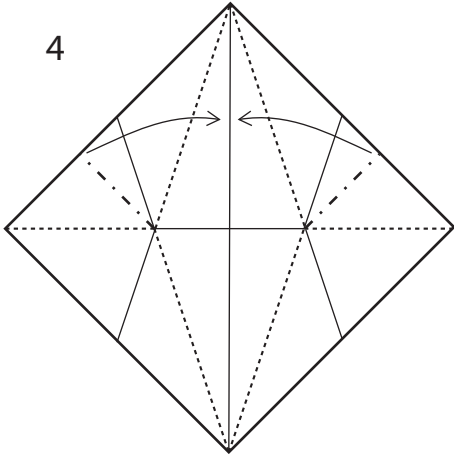

BASE DU POISSON

1

2

3

4

5

6

En cours de réalisation

Type de papier : bicolore - Dimensions du papier : carré de 15 x 15 cm - Taille du modèle final : 15 cm de long - Temps d'exécution : 5 min

-  Pliez, direction du pli
-  Dépliez
-  Pli vallée
-  Pli montagne