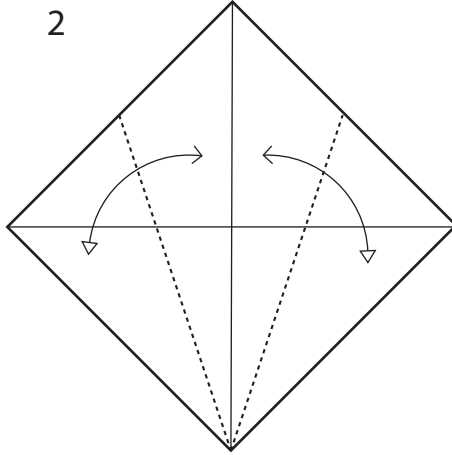

BASE DU POISSON

1

2

3

4

5

6

En cours de réalisation

Type de papier : bicolore - Dimensions du papier : carré de 15 x 15 cm - Taille du modèle final : 15 cm de long - Temps d'exécution : 5 min

-  Pliez, direction du pli
-  Dépliez
-  Pli vallée
-  Pli montagne