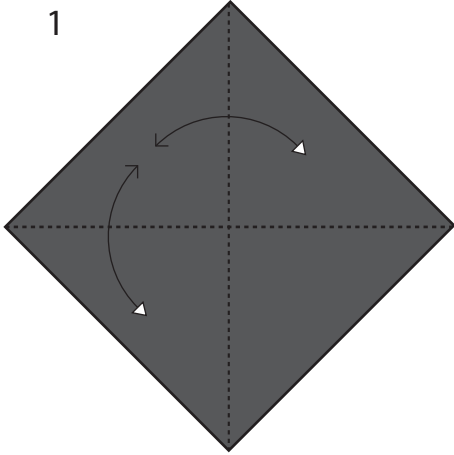

BASE DU POISSON

1

2

3

4

5

6

En cours de réalisation

Type de papier : bicolore - Dimensions du papier : carré de 15 x 15 cm - Taille du modèle final : 15 cm de long - Temps d'exécution : 5 min

-  Pliez, direction du pli
-  Dépliez
-  Pli vallée
-  Pli montagne

 Couleur dessous