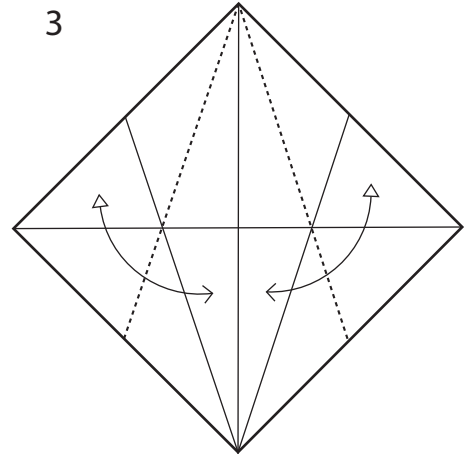

BASE DU POISSON

1

2

3

4

5

6

En cours de réalisation

Type de papier : bicolore - Dimensions du papier : carré de 15 x 15 cm - Taille du modèle final : 15 cm de long - Temps d'exécution : 5 min

-  Pliez, direction du pli
-  Dépliez
-  Pli vallée
-  Pli montagne